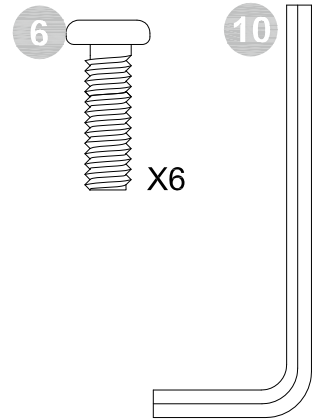

1/4" X 2 1/4"
X 4

1/4" X 2"
X 2

1/4" X 1 3/4"
X 4

1/4" X 1 3/8"
X 2

1/4" X 5/8"
X 22

Φ16mm
X 18

Φ30mm
X 2

1/4"
X 6

4mm
X 2

5mm
X 1

X 1

4112039LS

Monarch Hill Metal Daybed with Trundle, Twin. Black

STEP 1

STEP 2

4112039LS

Monarch Hill Metal Daybed with Trundle, Twin. Black

STEP 3

4112039LS

Monarch Hill Metal Daybed with Trundle, Twin. Black

STEP 4

STEP 5

4112039LS

Monarch Hill Metal Daybed with Trundle, Twin. Black

STEP 6

STEP 7

STEP 8

4112039LS

Monarch Hill Metal Daybed with Trundle, Twin. Black

T393330
X 4

- Por razones de seguridad y para prevenir lesiones:
- Esta cama no está destinada para ser usada por niños menores de 4 años.
- Use solamente un colchón de 74"-75" de largo y 37 1/2" - 38 1/2" de ancho.
- Para optimizar el uso de la cama inferior, utilice un colchón de máximo 8" de espesor
- No utilice elevadores de cama debajo de esta cama.
- Mantenga este manual de instrucciones para referencia futura.