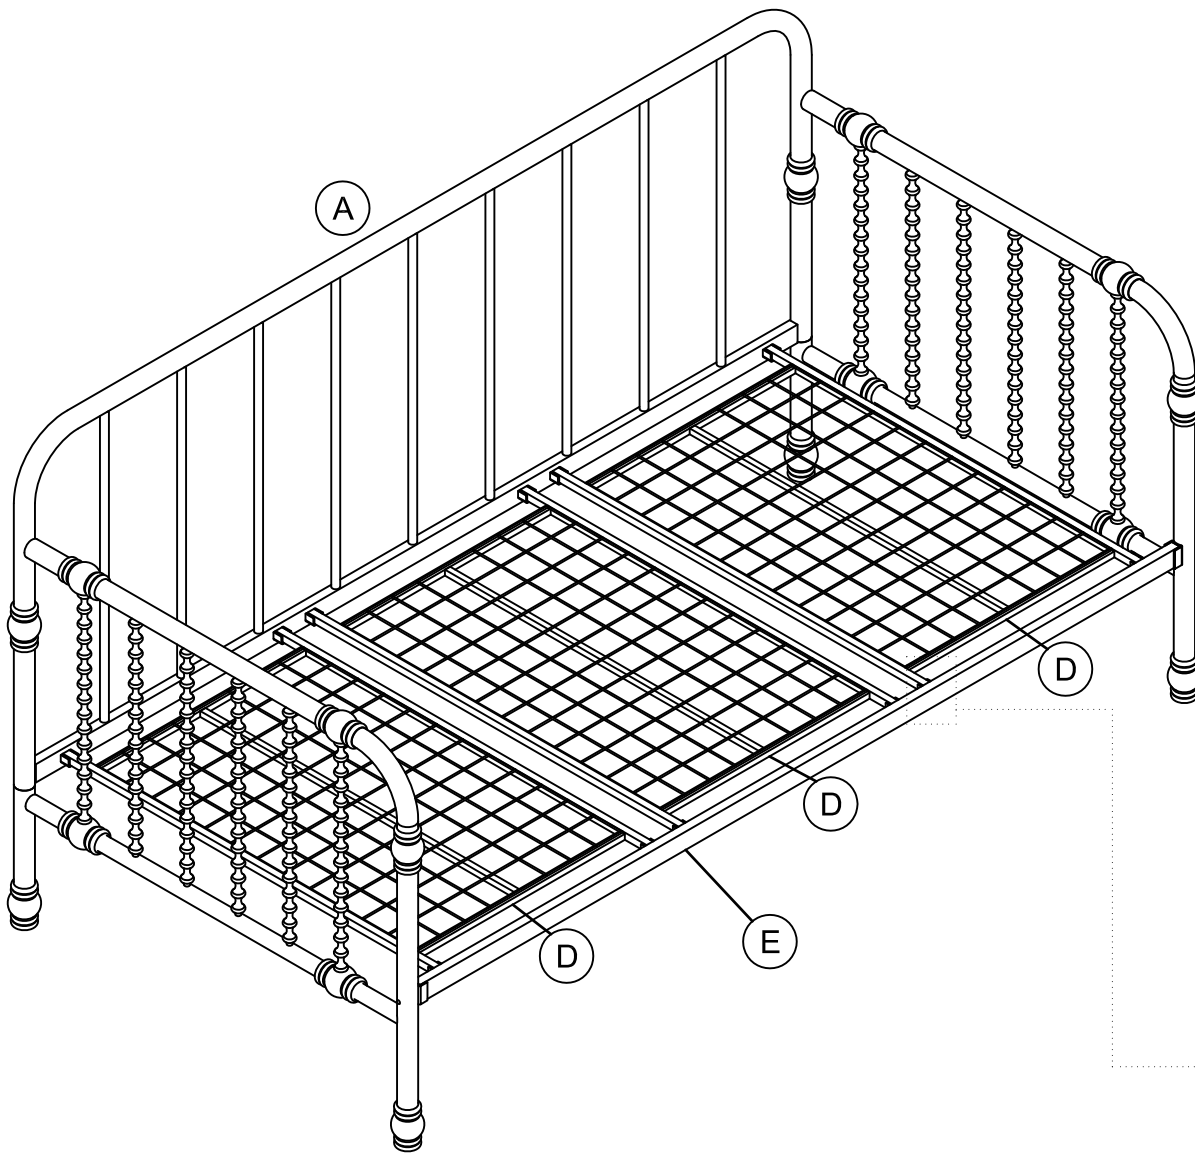

Monarch Hill Metal Daybed with Trundle, Twin. Black

STEP 3

4112039LS

Monarch Hill Metal Daybed with Trundle, Twin. Black

STEP 4

STEP 5

4112039LS

Monarch Hill Metal Daybed with Trundle, Twin. Black

STEP 6

STEP 7

STEP 8

4112039LS

Monarch Hill Metal Daybed with Trundle, Twin. Black

T393330
X 4

- Por razones de seguridad y para prevenir lesiones:
- Esta cama no está destinada para ser usada por niños menores de 4 años.
- Use solamente un colchón de 74"-75" de largo y 37 1/2" - 38 1/2" de ancho.
- Para optimizar el uso de la cama inferior, utilice un colchón de máximo 8" de espesor
- No utilice elevadores de cama debajo de esta cama.
- Mantenga este manual de instrucciones para referencia futura.