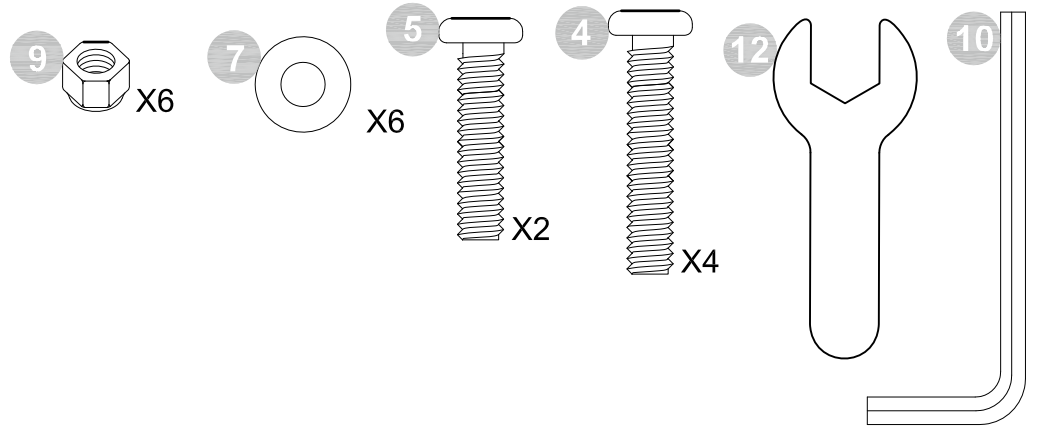

1/4" X 2 1/4"
X 4

1/4" X 2"
X 2

1/4" X 1 3/4"
X 4

1/4" X 1 3/8"
X 2

1/4" X 5/8"
X 22

Φ16mm
X 18

Φ30mm
X 2

1/4"
X 6

Monarch Hill Metal Daybed with Trundle, Twin. Black

STEP 3

4112039LS

Monarch Hill Metal Daybed with Trundle, Twin. Black

STEP 4

STEP 5

4112039LS

Monarch Hill Metal Daybed with Trundle, Twin. Black

STEP 6

STEP 7

STEP 8

4112039LS

Monarch Hill Metal Daybed with Trundle, Twin. Black

T393330
X 4

- Por razones de seguridad y para prevenir lesiones:
- Esta cama no está destinada para ser usada por niños menores de 4 años.
- Use solamente un colchón de 74"-75" de largo y 37 1/2" - 38 1/2" de ancho.
- Para optimizar el uso de la cama inferior, utilice un colchón de máximo 8" de espesor
- No utilice elevadores de cama debajo de esta cama.
- Mantenga este manual de instrucciones para referencia futura.