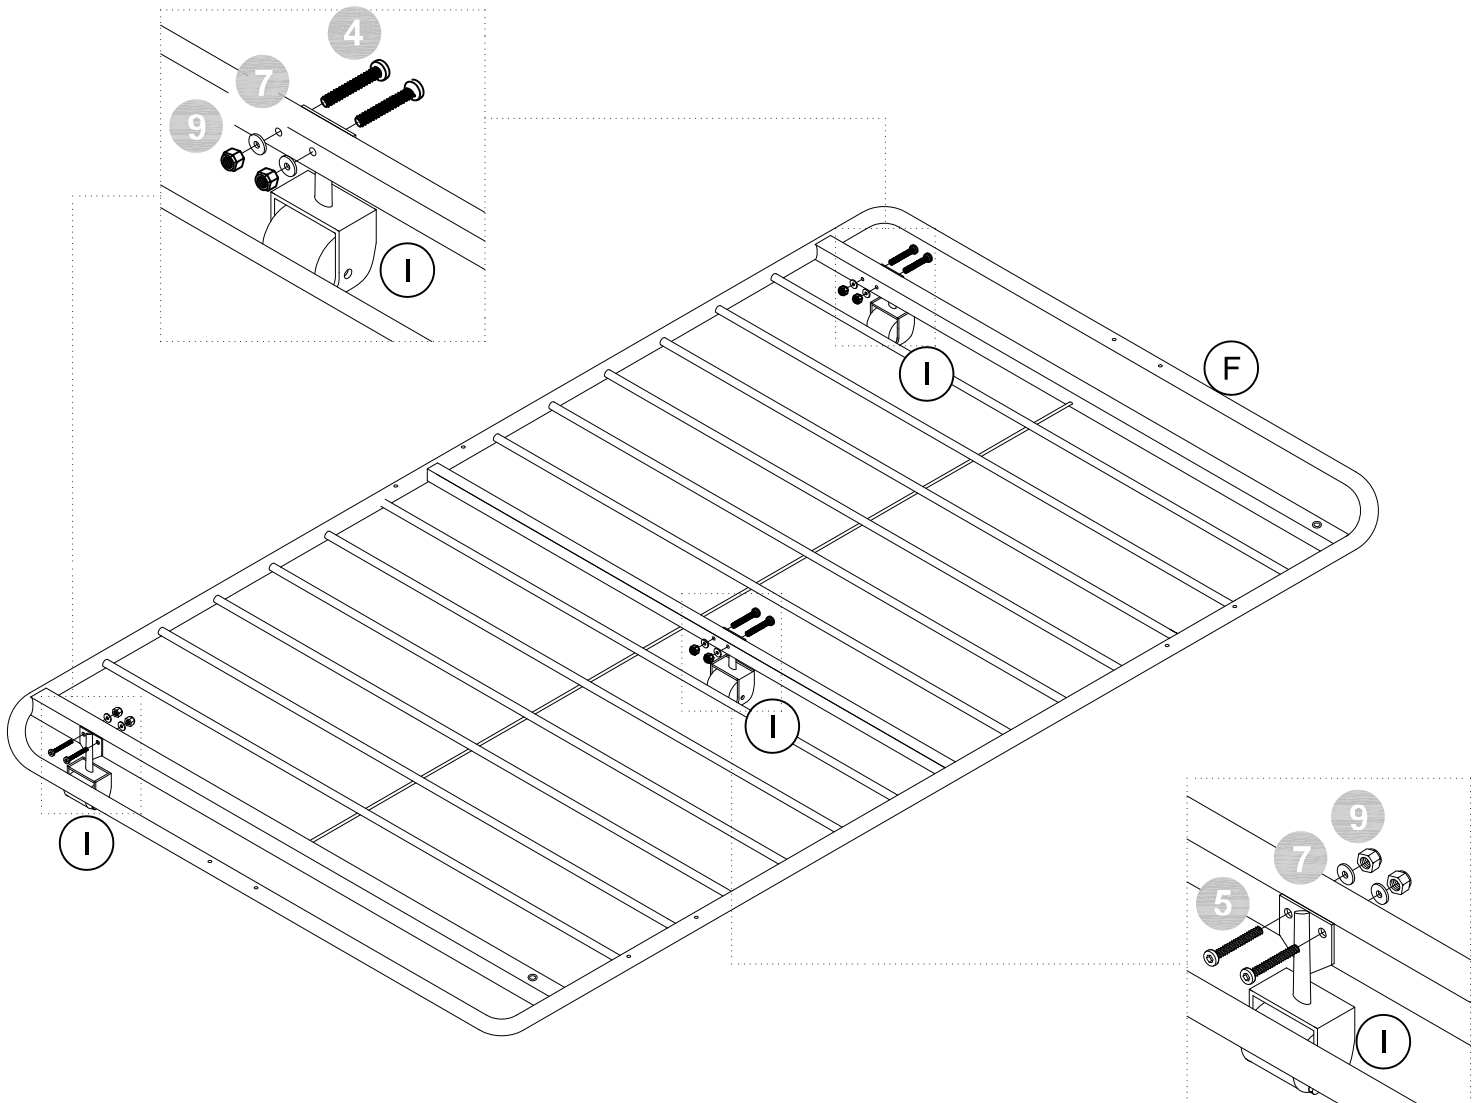

Monarch Hill Metal Daybed with Trundle, Twin. Black

STEP 3

4112039LS

Monarch Hill Metal Daybed with Trundle, Twin. Black

STEP 4

STEP 5

4112039LS

Monarch Hill Metal Daybed with Trundle, Twin. Black

STEP 6

STEP 7

STEP 8

4112039LS

Monarch Hill Metal Daybed with Trundle, Twin. Black

T393330
X 4

- Por razones de seguridad y para prevenir lesiones:
- Esta cama no está destinada para ser usada por niños menores de 4 años.
- Use solamente un colchón de 74"-75" de largo y 37 1/2" - 38 1/2" de ancho.
- Para optimizar el uso de la cama inferior, utilice un colchón de máximo 8" de espesor
- No utilice elevadores de cama debajo de esta cama.
- Mantenga este manual de instrucciones para referencia futura.