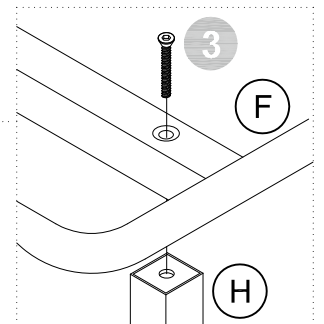

Monarch Hill Metal Daybed with Trundle, Twin. Black

STEP 3

4112039LS

Monarch Hill Metal Daybed with Trundle, Twin. Black

STEP 4

STEP 5

4112039LS

Monarch Hill Metal Daybed with Trundle, Twin. Black

STEP 6

STEP 7

STEP 8

4112039LS

Monarch Hill Metal Daybed with Trundle, Twin. Black

T393330
X 4

- Por razones de seguridad y para prevenir lesiones:
- Esta cama no está destinada para ser usada por niños menores de 4 años.
- Use solamente un colchón de 74"-75" de largo y 37 1/2" - 38 1/2" de ancho.
- Para optimizar el uso de la cama inferior, utilice un colchón de máximo 8" de espesor
- No utilice elevadores de cama debajo de esta cama.
- Mantenga este manual de instrucciones para referencia futura.