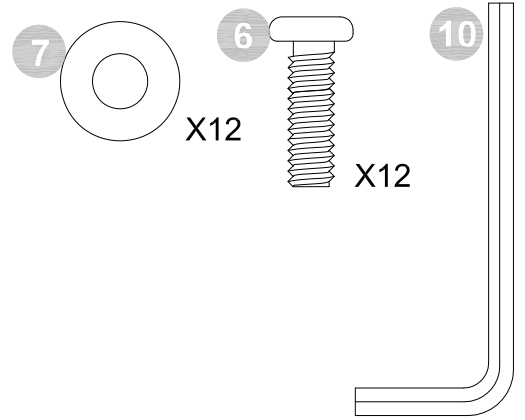

1/4" X 2 1/4"
X 4

1/4" X 2"
X 2

1/4" X 1 3/4"
X 4

1/4" X 1 3/8"
X 2

1/4" X 5/8"
X 22

Φ16mm
X 18

Φ30mm
X 2

1/4"
X 6

Monarch Hill Metal Daybed with Trundle, Twin. Black

STEP 3

4112039LS

Monarch Hill Metal Daybed with Trundle, Twin. Black

STEP 4

STEP 5

4112039LS

Monarch Hill Metal Daybed with Trundle, Twin. Black

STEP 6

STEP 7

STEP 8

4112039LS

Monarch Hill Metal Daybed with Trundle, Twin. Black

T393330
X 4

- Por razones de seguridad y para prevenir lesiones:
- Esta cama no está destinada para ser usada por niños menores de 4 años.
- Use solamente un colchón de 74"-75" de largo y 37 1/2" - 38 1/2" de ancho.
- Para optimizar el uso de la cama inferior, utilice un colchón de máximo 8" de espesor
- No utilice elevadores de cama debajo de esta cama.
- Mantenga este manual de instrucciones para referencia futura.