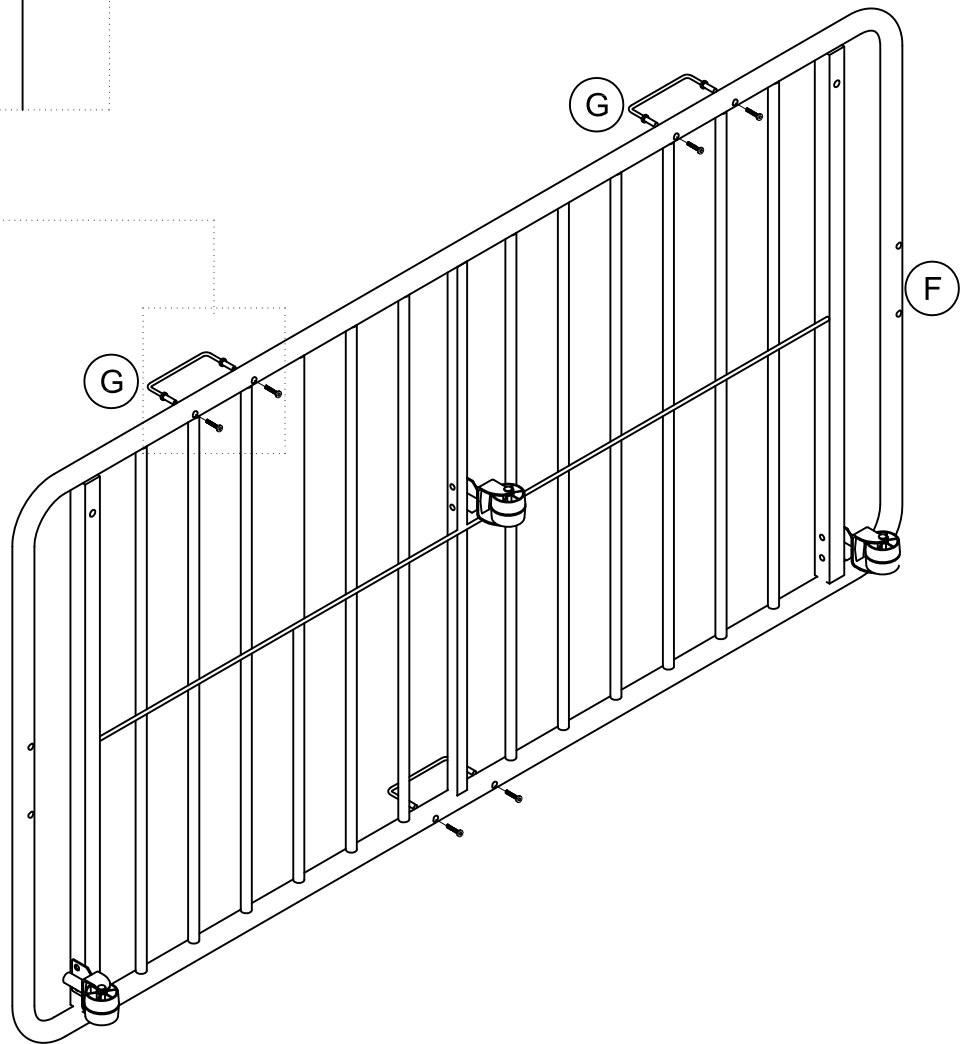

Monarch Hill Metal Daybed with Trundle, Twin. Black

STEP 3

4112039LS

Monarch Hill Metal Daybed with Trundle, Twin. Black

STEP 4

STEP 5

4112039LS

Monarch Hill Metal Daybed with Trundle, Twin. Black

STEP 6

STEP 7

STEP 8

4112039LS

Monarch Hill Metal Daybed with Trundle, Twin. Black

T393330
X 4

- Por razones de seguridad y para prevenir lesiones:
- Esta cama no está destinada para ser usada por niños menores de 4 años.
- Use solamente un colchón de 74"-75" de largo y 37 1/2" - 38 1/2" de ancho.
- Para optimizar el uso de la cama inferior, utilice un colchón de máximo 8" de espesor
- No utilice elevadores de cama debajo de esta cama.
- Mantenga este manual de instrucciones para referencia futura.