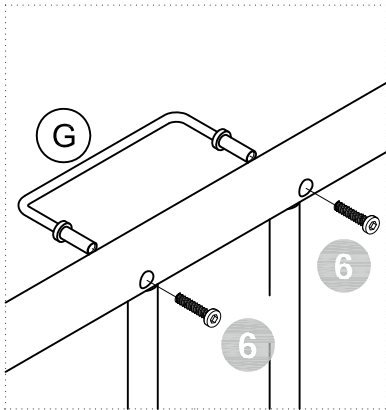

Monarch Hill Metal Daybed with Trundle, Twin. Black

STEP 3

4112039LS

Monarch Hill Metal Daybed with Trundle, Twin. Black

STEP 4

STEP 5

4112039LS

Monarch Hill Metal Daybed with Trundle, Twin. Black

STEP 6

STEP 7

STEP 8

4112039LS

Monarch Hill Metal Daybed with Trundle, Twin. Black

T393330
X 4

- Por razones de seguridad y para prevenir lesiones:
- Esta cama no está destinada para ser usada por niños menores de 4 años.
- Use solamente un colchón de 74"-75" de largo y 37 1/2" - 38 1/2" de ancho.
- Para optimizar el uso de la cama inferior, utilice un colchón de máximo 8" de espesor
- No utilice elevadores de cama debajo de esta cama.
- Mantenga este manual de instrucciones para referencia futura.