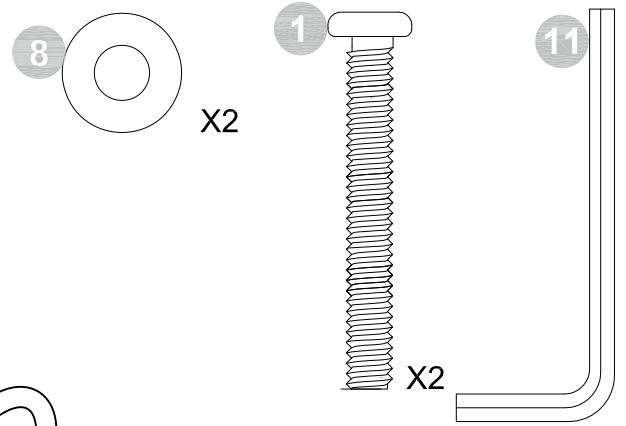

4112039LS

Monarch Hill Metal Daybed with Trundle, Twin. Black

STEP 3