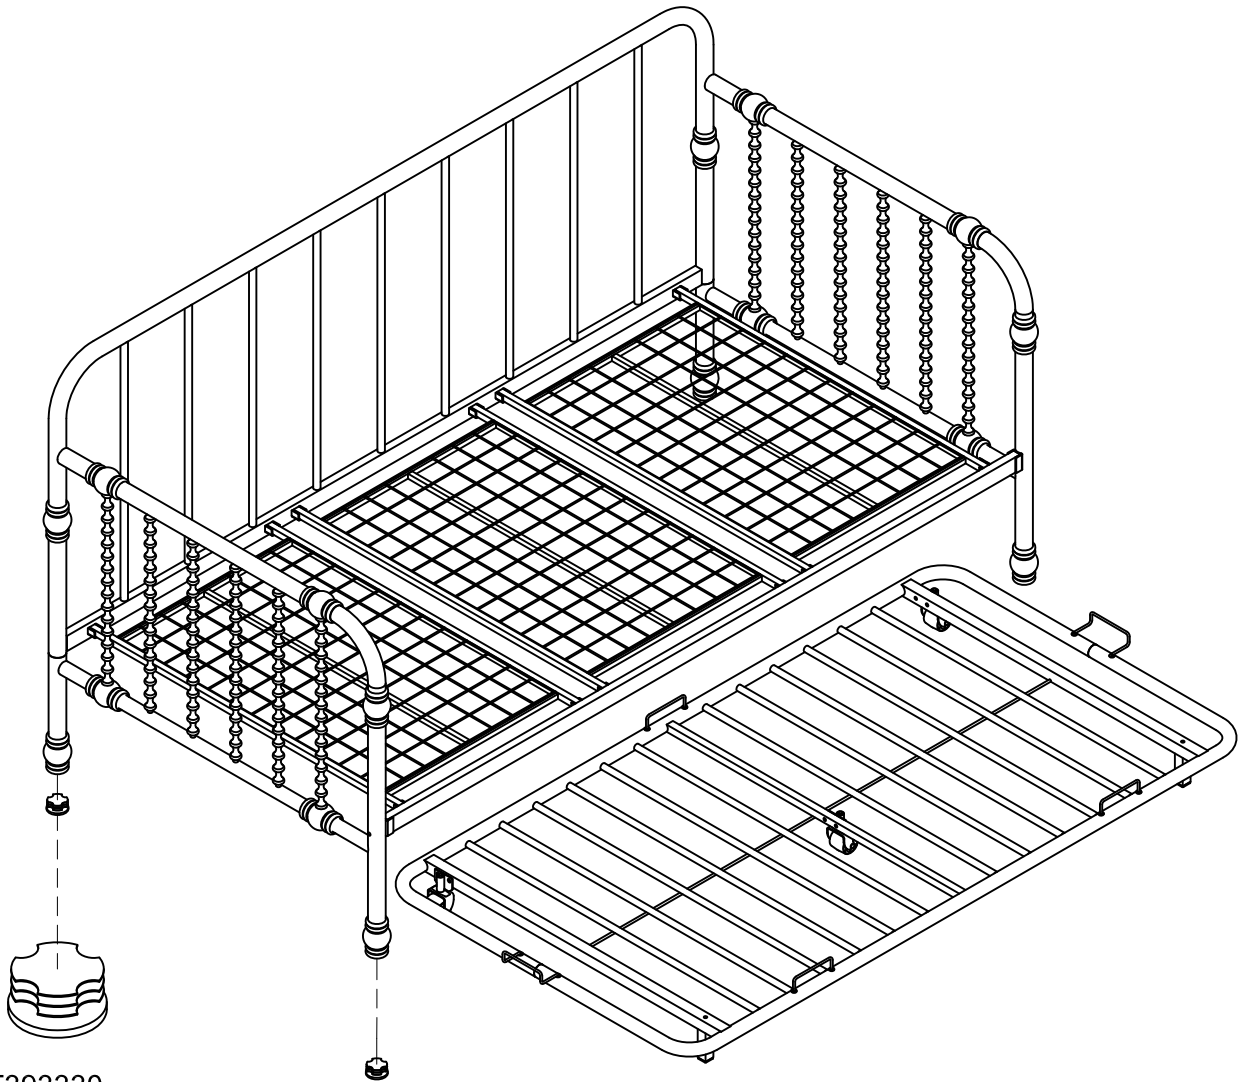

STEP 6

STEP 7

STEP 8

4112039LS

Monarch Hill Metal Daybed with Trundle, Twin. Black

T393330
X 4

- Por razones de seguridad y para prevenir lesiones:
- Esta cama no está destinada para ser usada por niños menores de 4 años.
- Use solamente un colchón de 74"-75" de largo y 37 1/2" - 38 1/2" de ancho.
- Para optimizar el uso de la cama inferior, utilice un colchón de máximo 8" de espesor
- No utilice elevadores de cama debajo de esta cama.
- Mantenga este manual de instrucciones para referencia futura.