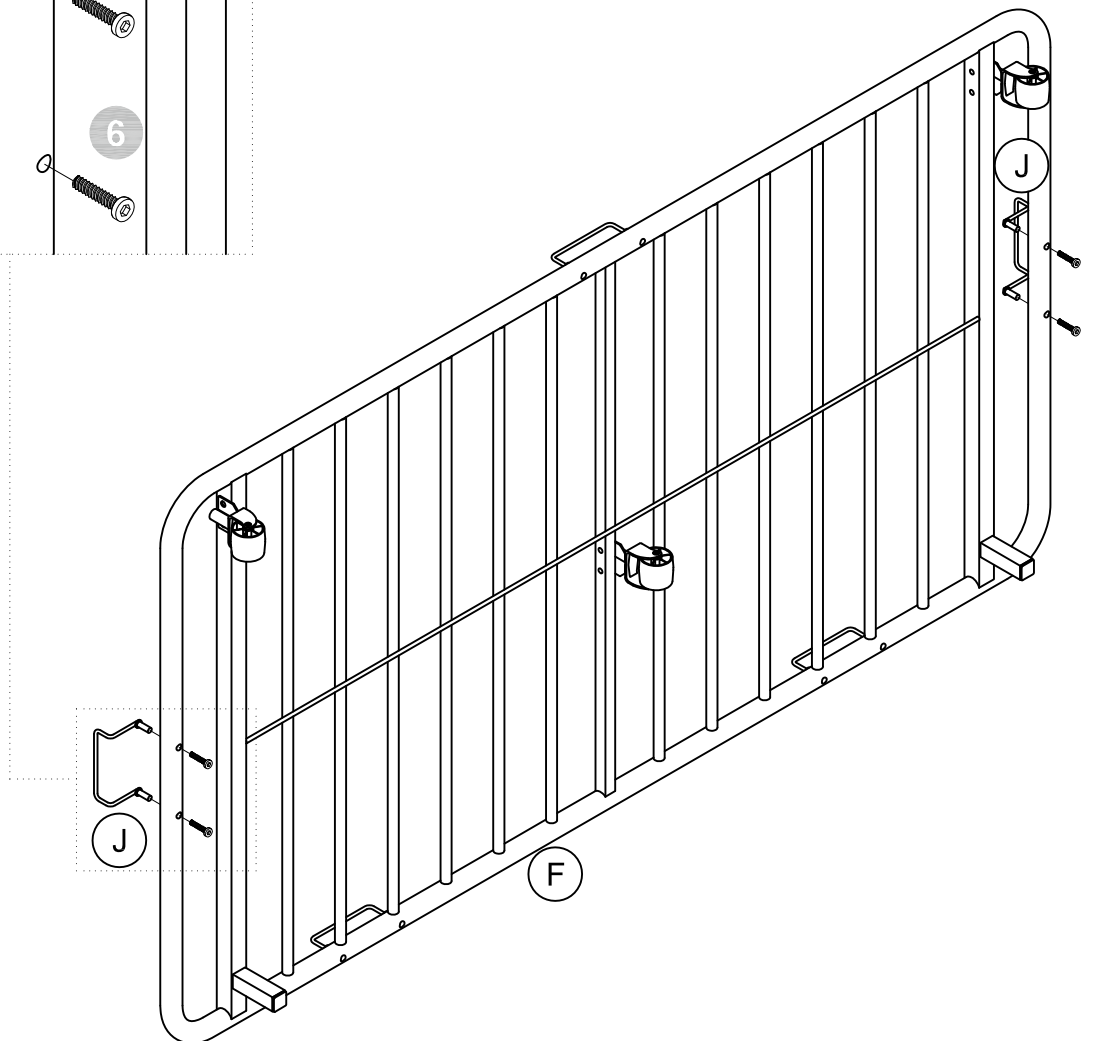

Monarch Hill Metal Daybed with Trundle, Twin. Black

STEP 3

4112039LS

Monarch Hill Metal Daybed with Trundle, Twin. Black

STEP 4

STEP 5

4112039LS

Monarch Hill Metal Daybed with Trundle, Twin. Black

STEP 6

STEP 7

STEP 8

4112039LS

Monarch Hill Metal Daybed with Trundle, Twin. Black

T393330
X 4

- Por razones de seguridad y para prevenir lesiones:
- Esta cama no está destinada para ser usada por niños menores de 4 años.
- Use solamente un colchón de 74"-75" de largo y 37 1/2" - 38 1/2" de ancho.
- Para optimizar el uso de la cama inferior, utilice un colchón de máximo 8" de espesor
- No utilice elevadores de cama debajo de esta cama.
- Mantenga este manual de instrucciones para referencia futura.