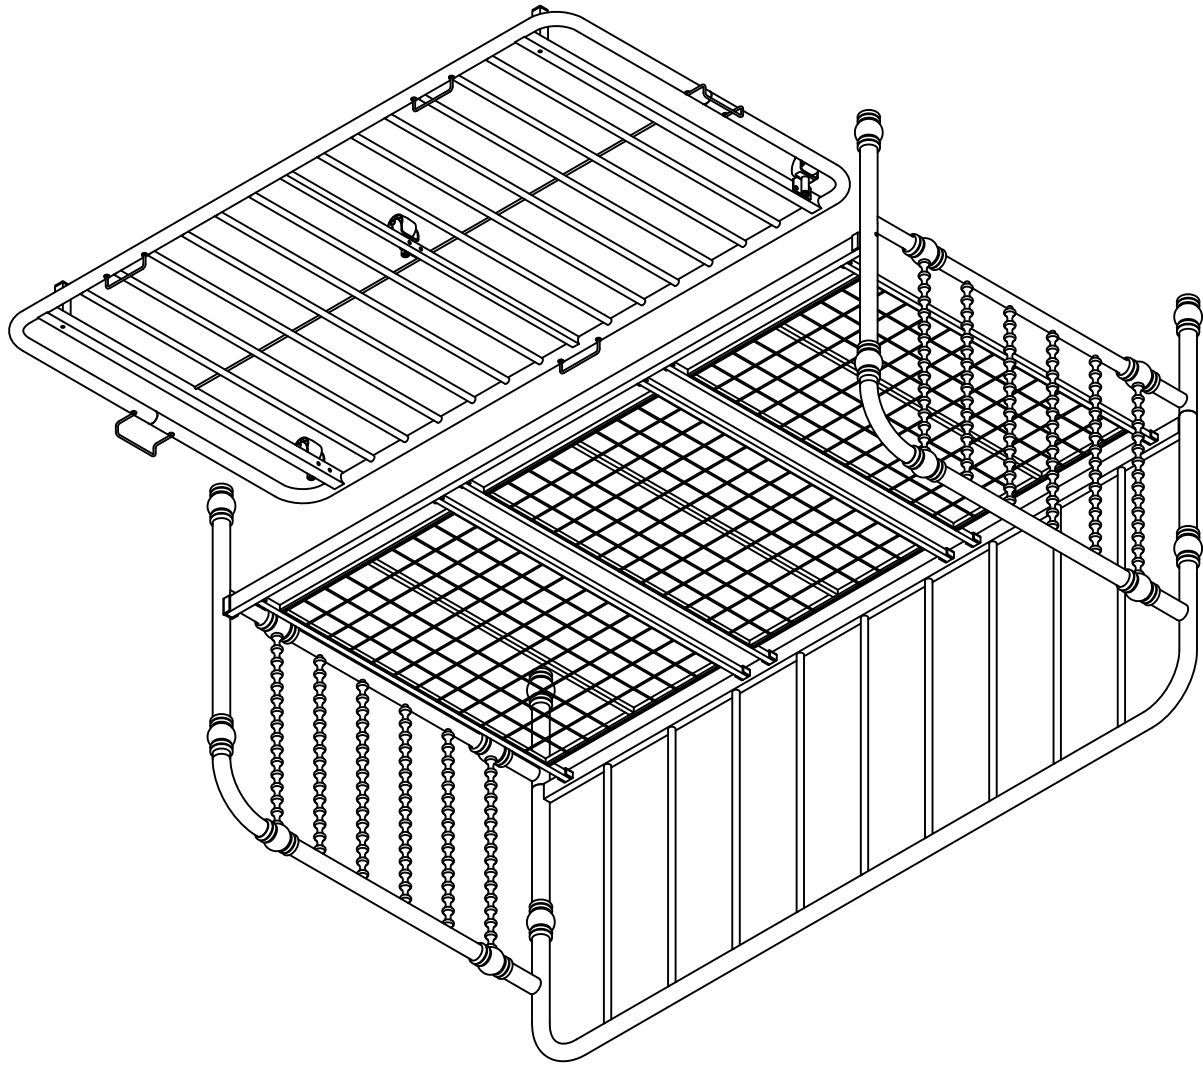

!NO regrese este producto a la tienda!

4112039LS

Monarch Hill Diván de Metal con cama inferior, individual.
Negro

B344112039LS00

Conserve este Manual de ensamble para referencia futura.

Límite de Peso Cama Superior: 400 Lb/ 182 Kg
Cama inferior: 225 Lb/ 102 Kg