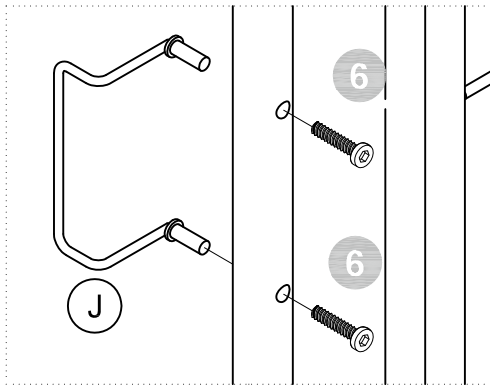

Monarch Hill Metal Daybed with Trundle, Twin. Black

STEP 3

4112039LS

Monarch Hill Metal Daybed with Trundle, Twin. Black

STEP 4

STEP 5

4112039LS

Monarch Hill Metal Daybed with Trundle, Twin. Black

STEP 6

STEP 7

STEP 8

4112039LS

Monarch Hill Metal Daybed with Trundle, Twin. Black

T393330
X 4

- Por razones de seguridad y para prevenir lesiones:
- Esta cama no está destinada para ser usada por niños menores de 4 años.
- Use solamente un colchón de 74"-75" de largo y 37 1/2" - 38 1/2" de ancho.
- Para optimizar el uso de la cama inferior, utilice un colchón de máximo 8" de espesor
- No utilice elevadores de cama debajo de esta cama.
- Mantenga este manual de instrucciones para referencia futura.