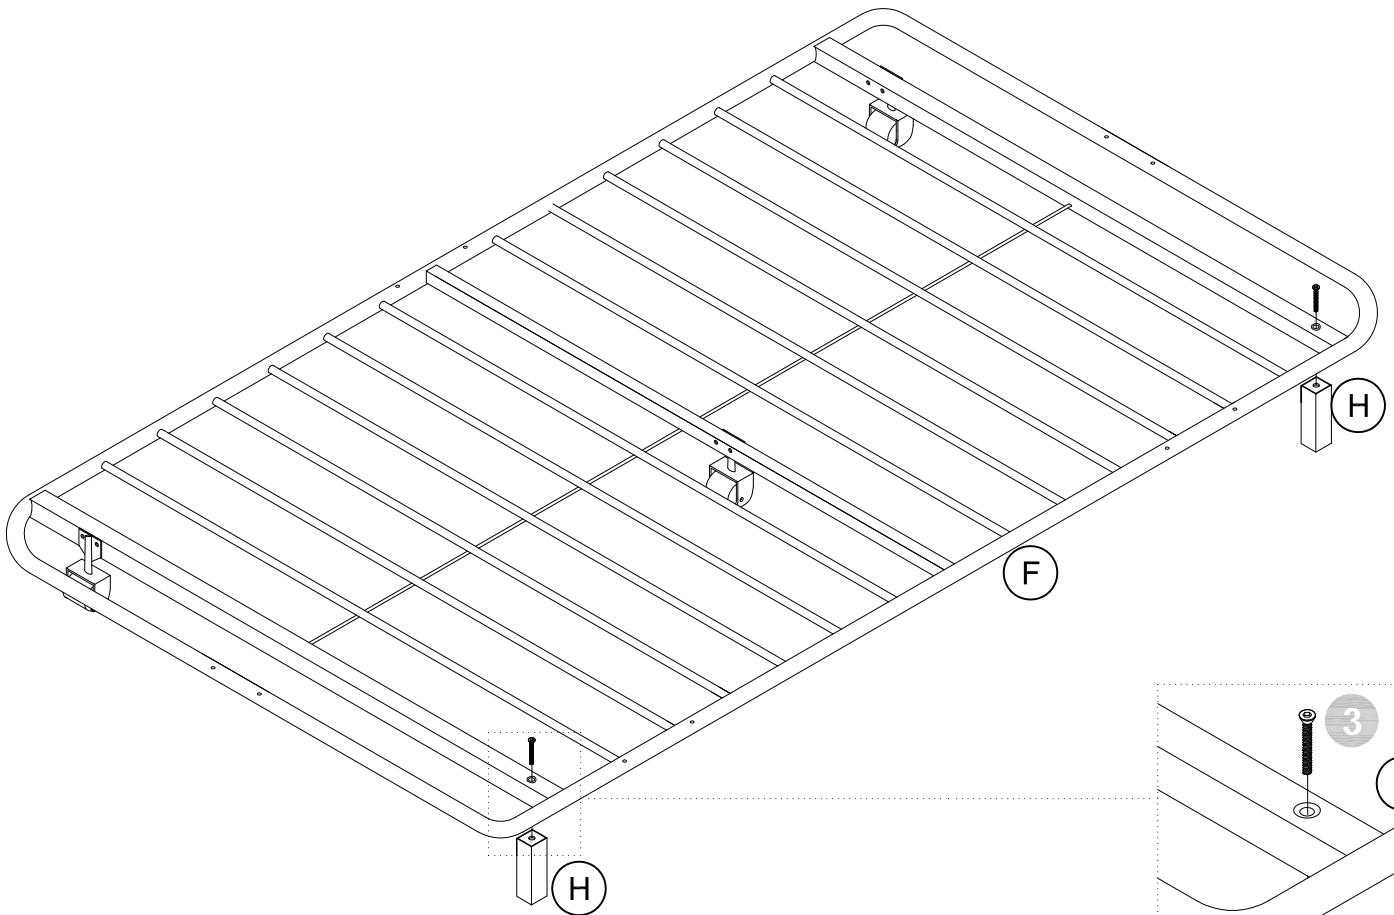

Monarch Hill Metal Daybed with Trundle, Twin. Black

STEP 3

4112039LS

Monarch Hill Metal Daybed with Trundle, Twin. Black

STEP 4

STEP 5

4112039LS

Monarch Hill Metal Daybed with Trundle, Twin. Black

STEP 6

STEP 7

STEP 8

4112039LS

Monarch Hill Metal Daybed with Trundle, Twin. Black

T393330
X 4

- Por razones de seguridad y para prevenir lesiones:
- Esta cama no está destinada para ser usada por niños menores de 4 años.
- Use solamente un colchón de 74"-75" de largo y 37 1/2" - 38 1/2" de ancho.
- Para optimizar el uso de la cama inferior, utilice un colchón de máximo 8" de espesor
- No utilice elevadores de cama debajo de esta cama.
- Mantenga este manual de instrucciones para referencia futura.