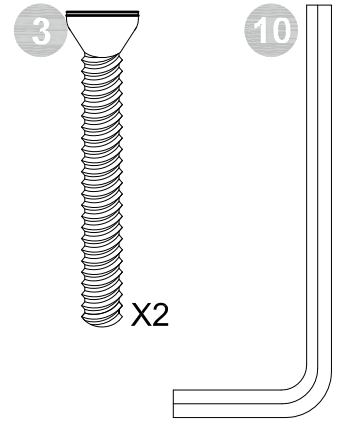

1/4" X 2 1/4"
X 4

1/4" X 2"
X 2

1/4" X 1 3/4"
X 4

1/4" X 1 3/8"
X 2

1/4" X 5/8"
X 22

Φ16mm
X 18

Φ30mm
X 2

1/4"
X 6

4mm
X 2

5mm
X 1

X 1

4112039LS

Monarch Hill Metal Daybed with Trundle, Twin. Black

STEP 1

STEP 2

4112039LS

Monarch Hill Metal Daybed with Trundle, Twin. Black

STEP 3

4112039LS

Monarch Hill Metal Daybed with Trundle, Twin. Black

STEP 4

STEP 5

4112039LS

Monarch Hill Metal Daybed with Trundle, Twin. Black

STEP 6

STEP 7

STEP 8

4112039LS

Monarch Hill Metal Daybed with Trundle, Twin. Black

T393330
X 4

- Por razones de seguridad y para prevenir lesiones:
- Esta cama no está destinada para ser usada por niños menores de 4 años.
- Use solamente un colchón de 74"-75" de largo y 37 1/2" - 38 1/2" de ancho.
- Para optimizar el uso de la cama inferior, utilice un colchón de máximo 8" de espesor
- No utilice elevadores de cama debajo de esta cama.
- Mantenga este manual de instrucciones para referencia futura.